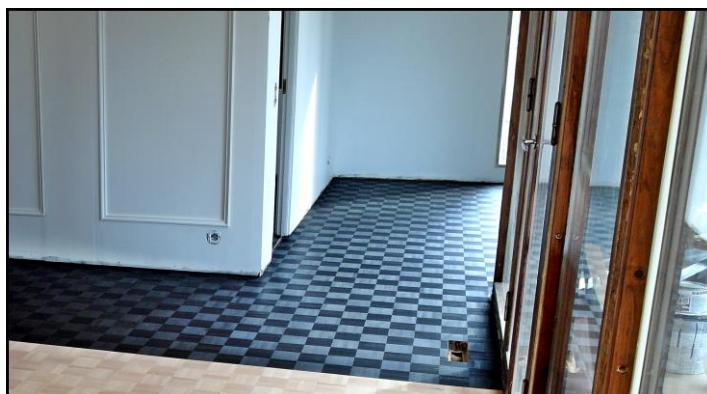

REFERENSSI-KUVIA

PALL-X 333 COLOR – pyökki mustalla värjätynä